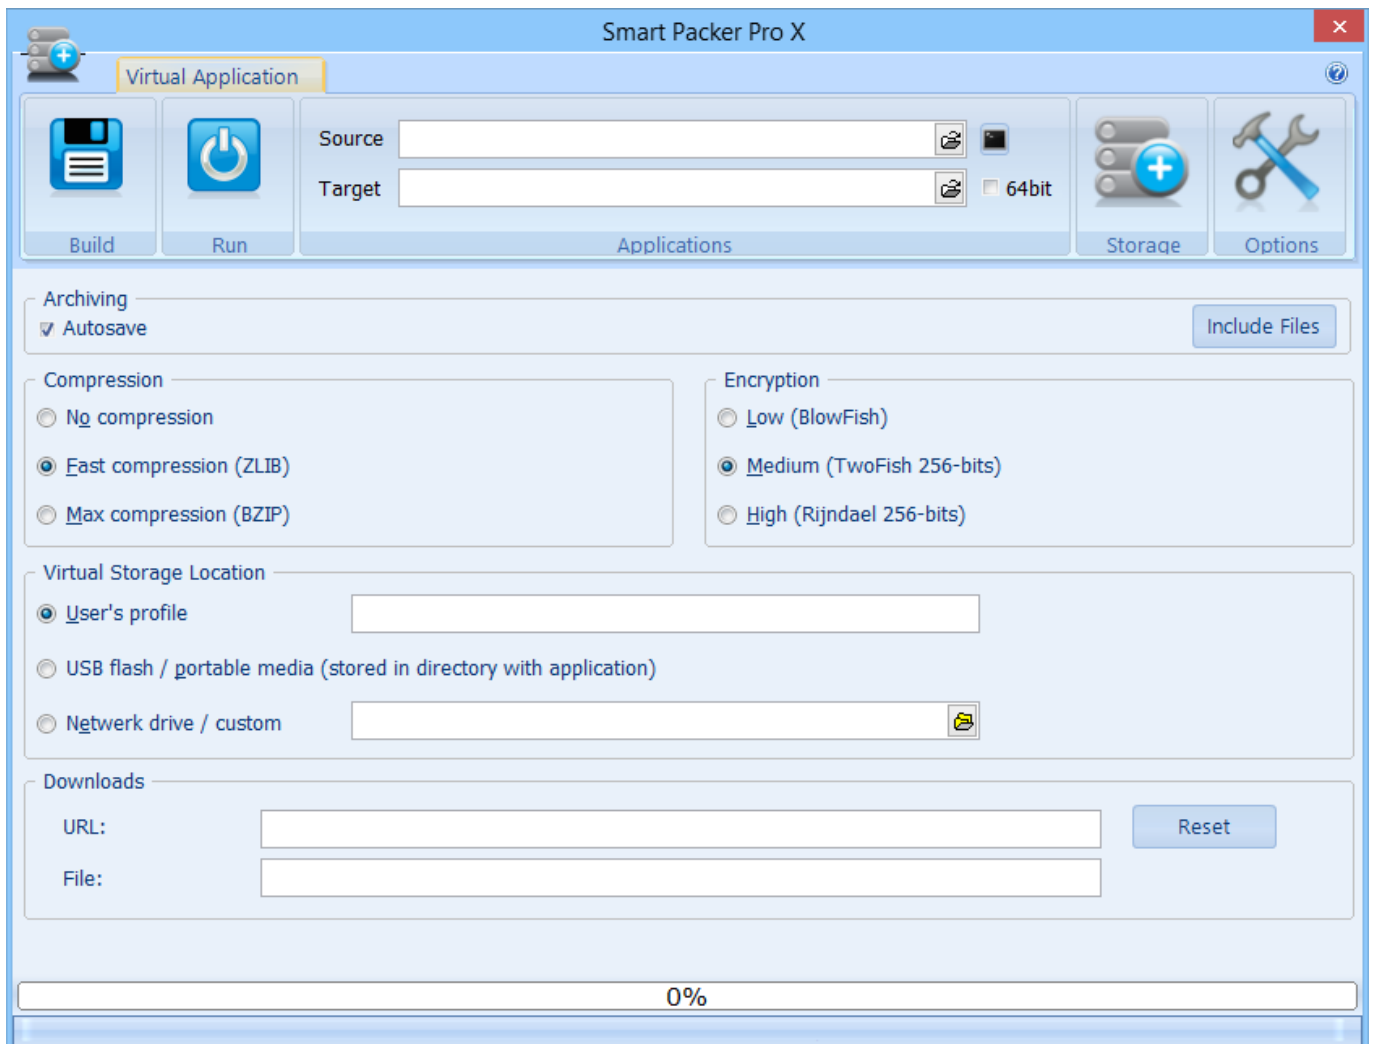

[Geovision 40 250v2 21b Win7 Driver](#)

[Geovision 40 250v2 21b Win7 Driver](#)

Download

Download geovision 40-250v2-21b software. Details: File: geovision_40-250v2-21b_software.exe. Driver version: 1.1.5. File size: 4 264 KB. Produtos disponíveis em nossa loja: Placa de Captura 4, 8 ou 16 Canais 20 fps 8.2: ...